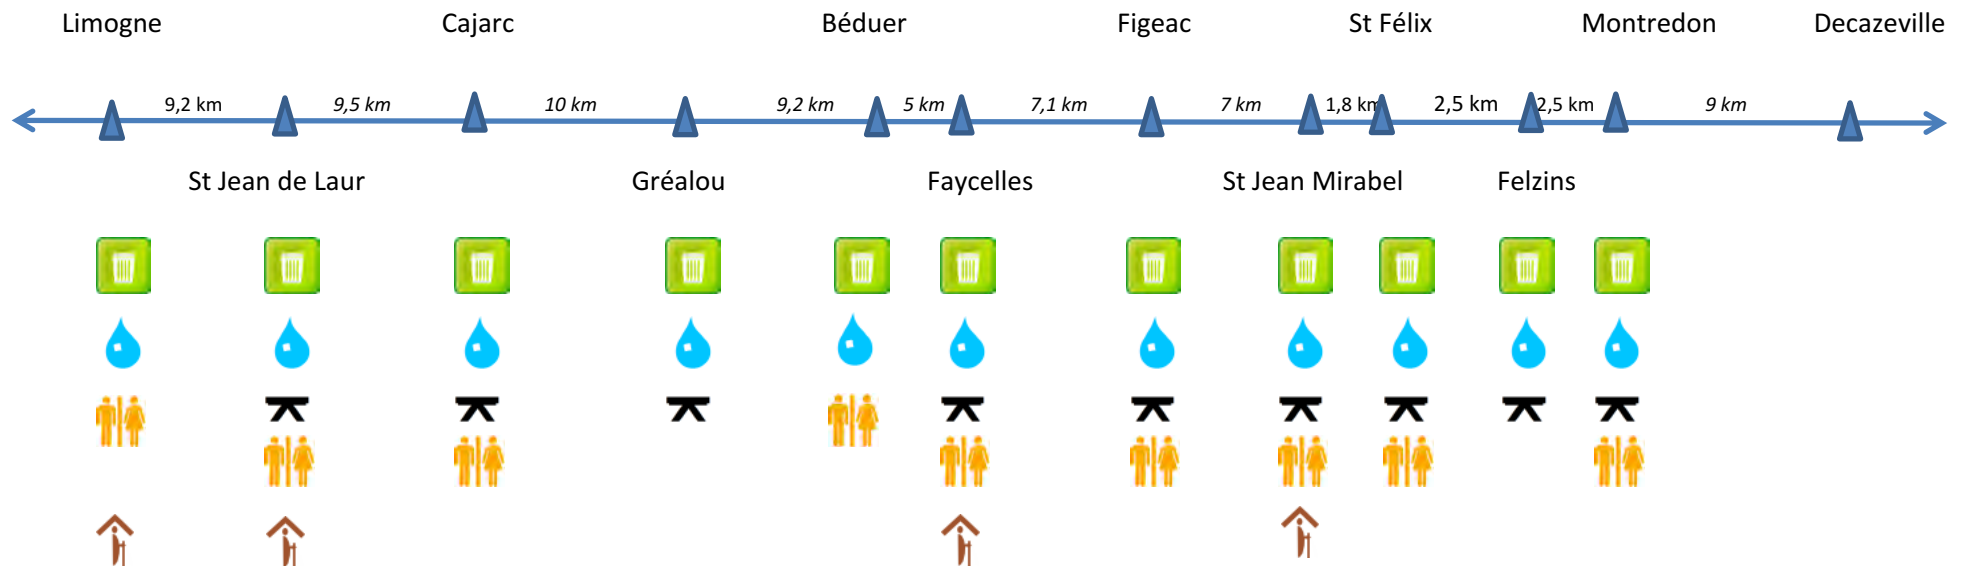

# SYNTHÈSE DES SERVICES SUR LE GR® n°65

*partie lotoise*

## LEGENDE

-  poubelles
-  point d'eau
-  toilettes
-  abri (pluie...)
-  table pique-nique